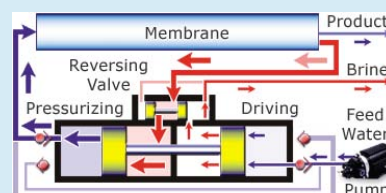

La gama Newport MKII Deluxe ha sido diseñada y fabricada pensando en una máxima eficiencia, fiabilidad y facilidad de uso. Al igual que es resto de la serie Newport, se completa con la bomba patentada por Spectra “Clark Pump”. Esta bomba intensificadora de alta presión mantiene la presión adecuada en la membrana teniendo en cuenta un amplio rango de temperaturas del océano y diferentes condiciones del agua sin necesidad de ajustes o pérdidas en la producción del agua. Los materiales de su armazón son resistentes al agua y con la bomba Clark se tiene la mejor garantía de inversión. Spectra es el sistema de desalinización más fiable en el mercado marino.

La serie Newport 400 Deluxe está disponible para 12 y 24V para proporcionar la versatilidad y seguridad del funcionamiento en bajo voltaje mientras que los modelos 700 y 1.000 están disponibles tanto para voltajes DC como AC. Las desalinizadoras Newport de Spectra son las más silenciosas y fáciles de usar.

Los sistemas Newport Deluxe disponen de muchas posibles configuraciones de montaje para cubrir las necesidades de la mayoría de los veleros. Están diseñados para una sencilla instalación: los módulos salen de fábrica preconectados para ahorrar tiempo y costes de instalación. Todos los sistemas Spectra se entregan con un completo kit de instalación para ahorrar tiempo y dinero en comprar las piezas por separado.