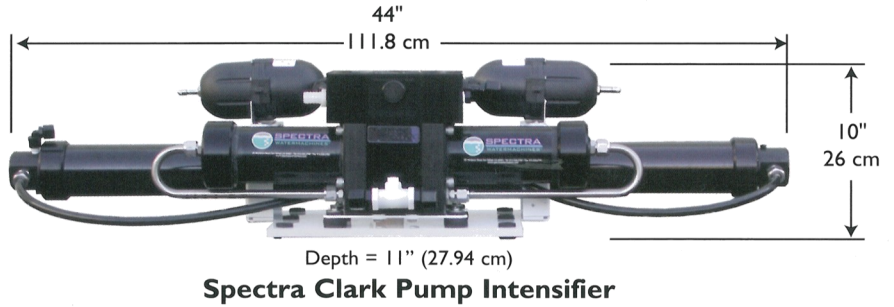

NEWPORT 400 MK II DELUXE