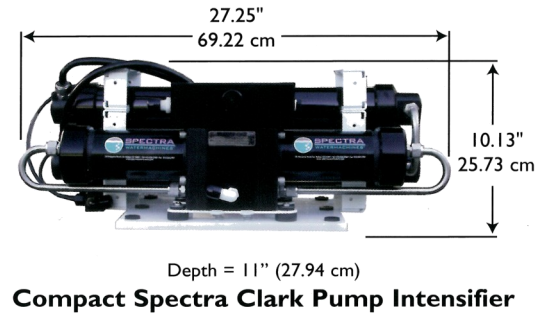

NEWPORT 400 MK II DELUXE