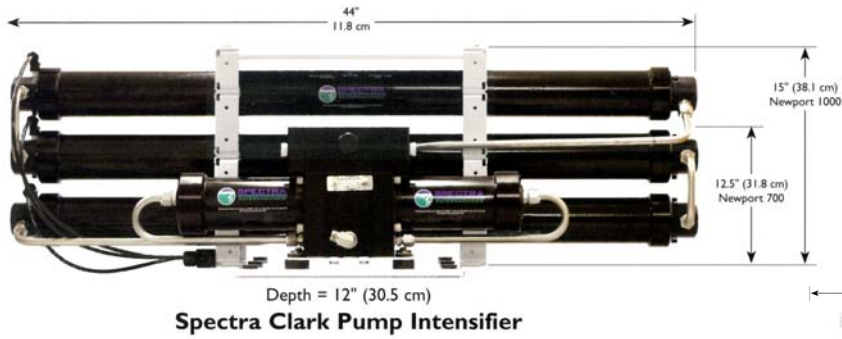

NEWPORT 700/1000 MK II DELUXE